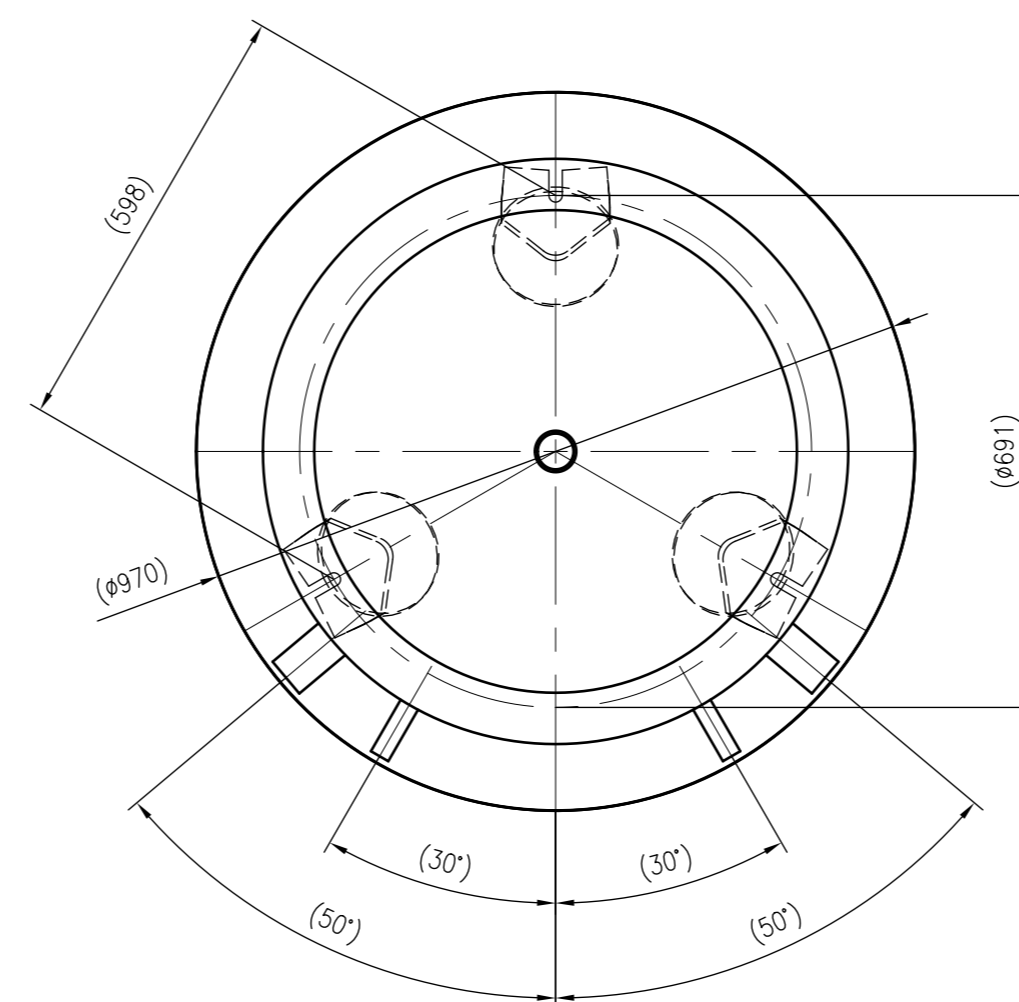

Side view

Front view

Isometric view

Top view

Unterliegt nicht dem Änderungsdienst/ Not subject to change management		Maßstab/ Scale: 1:10	Format/ Size: A1
Revision 23.08.2016	Storatherm Heat HF 800 1_C white - 7844000		