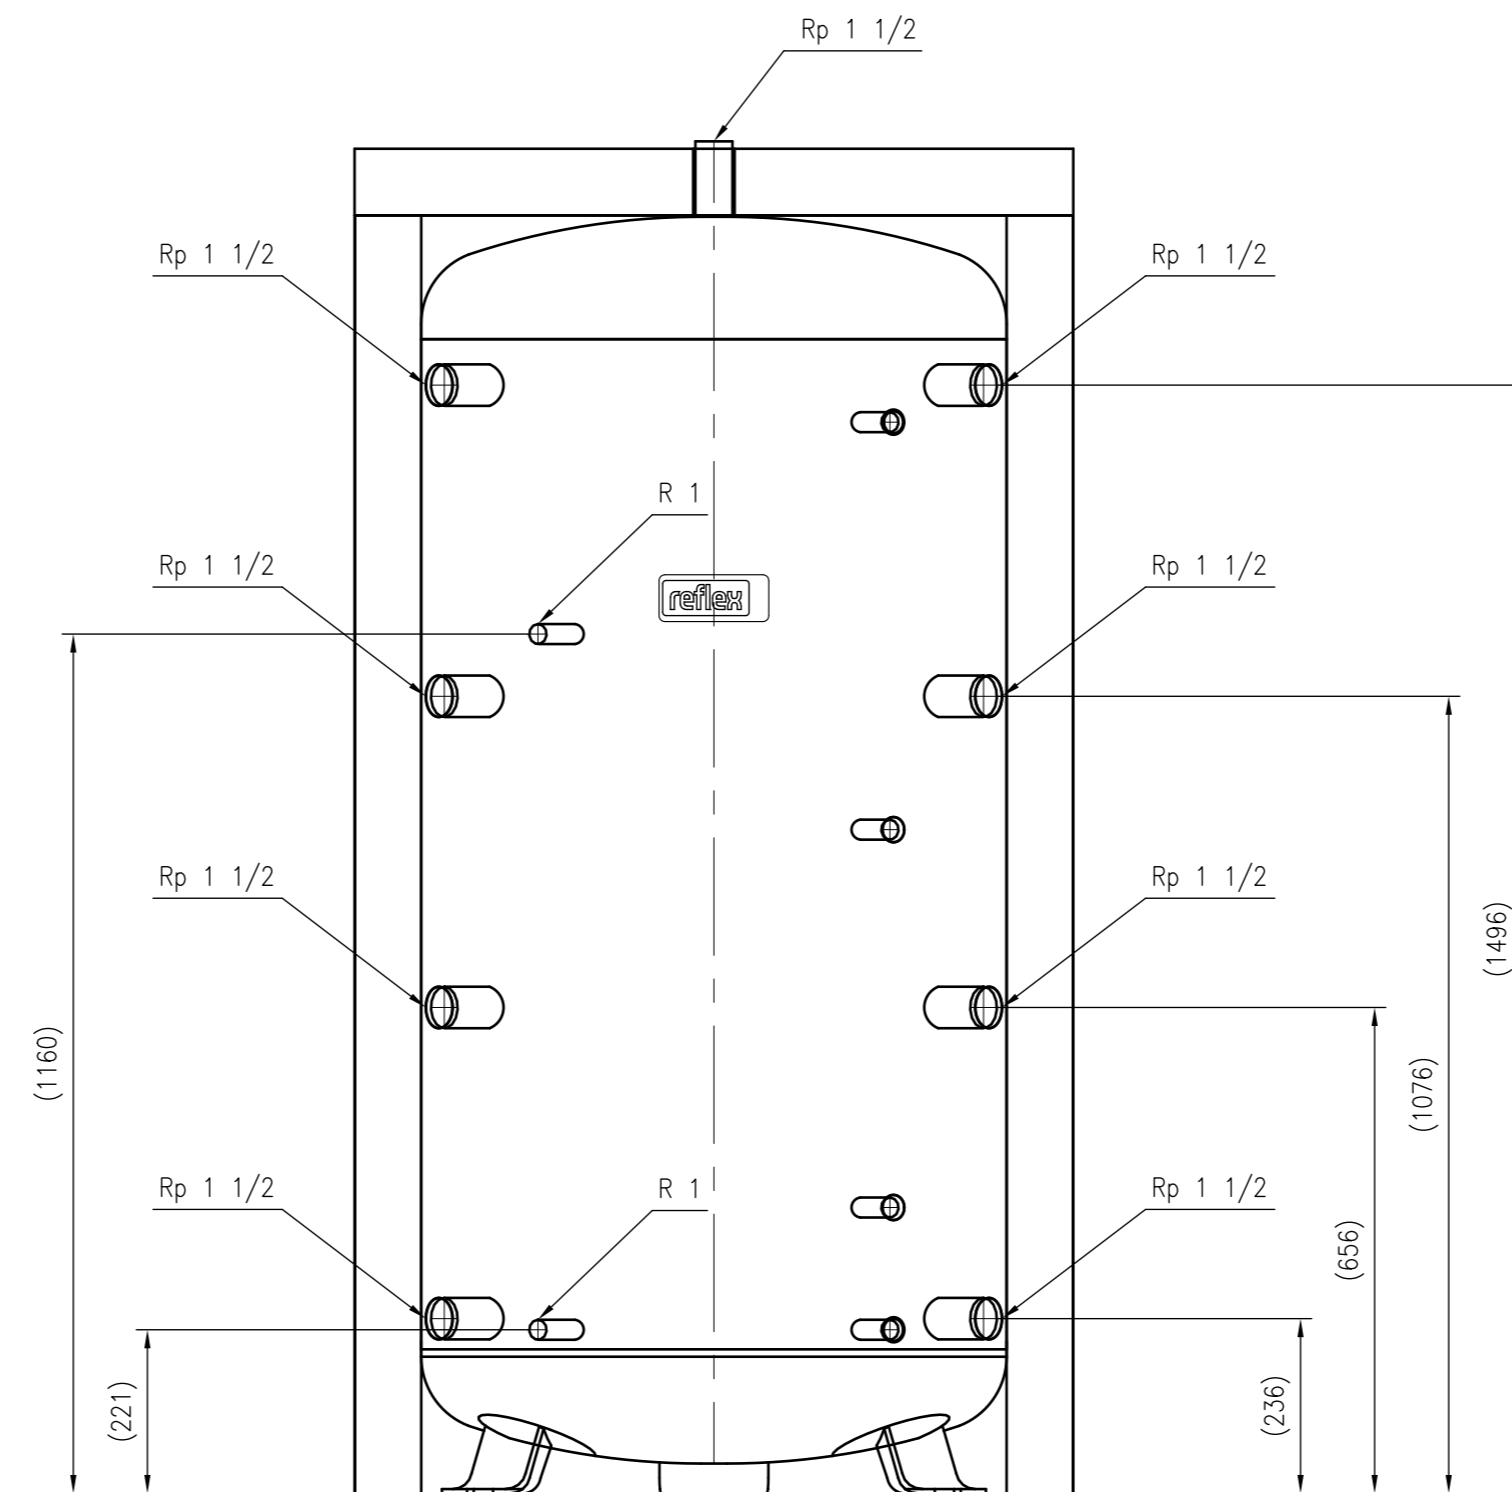

Side view

Front view

Isometric view

Top view

Unterliegt nicht dem Änderungsdienst/ Not subject to change management		Maßstab/ Scale: 1:10	Format/ Size: A1
Revision 23.08.2016	Storatherm Heat HF 800 1_C white - 7844000		